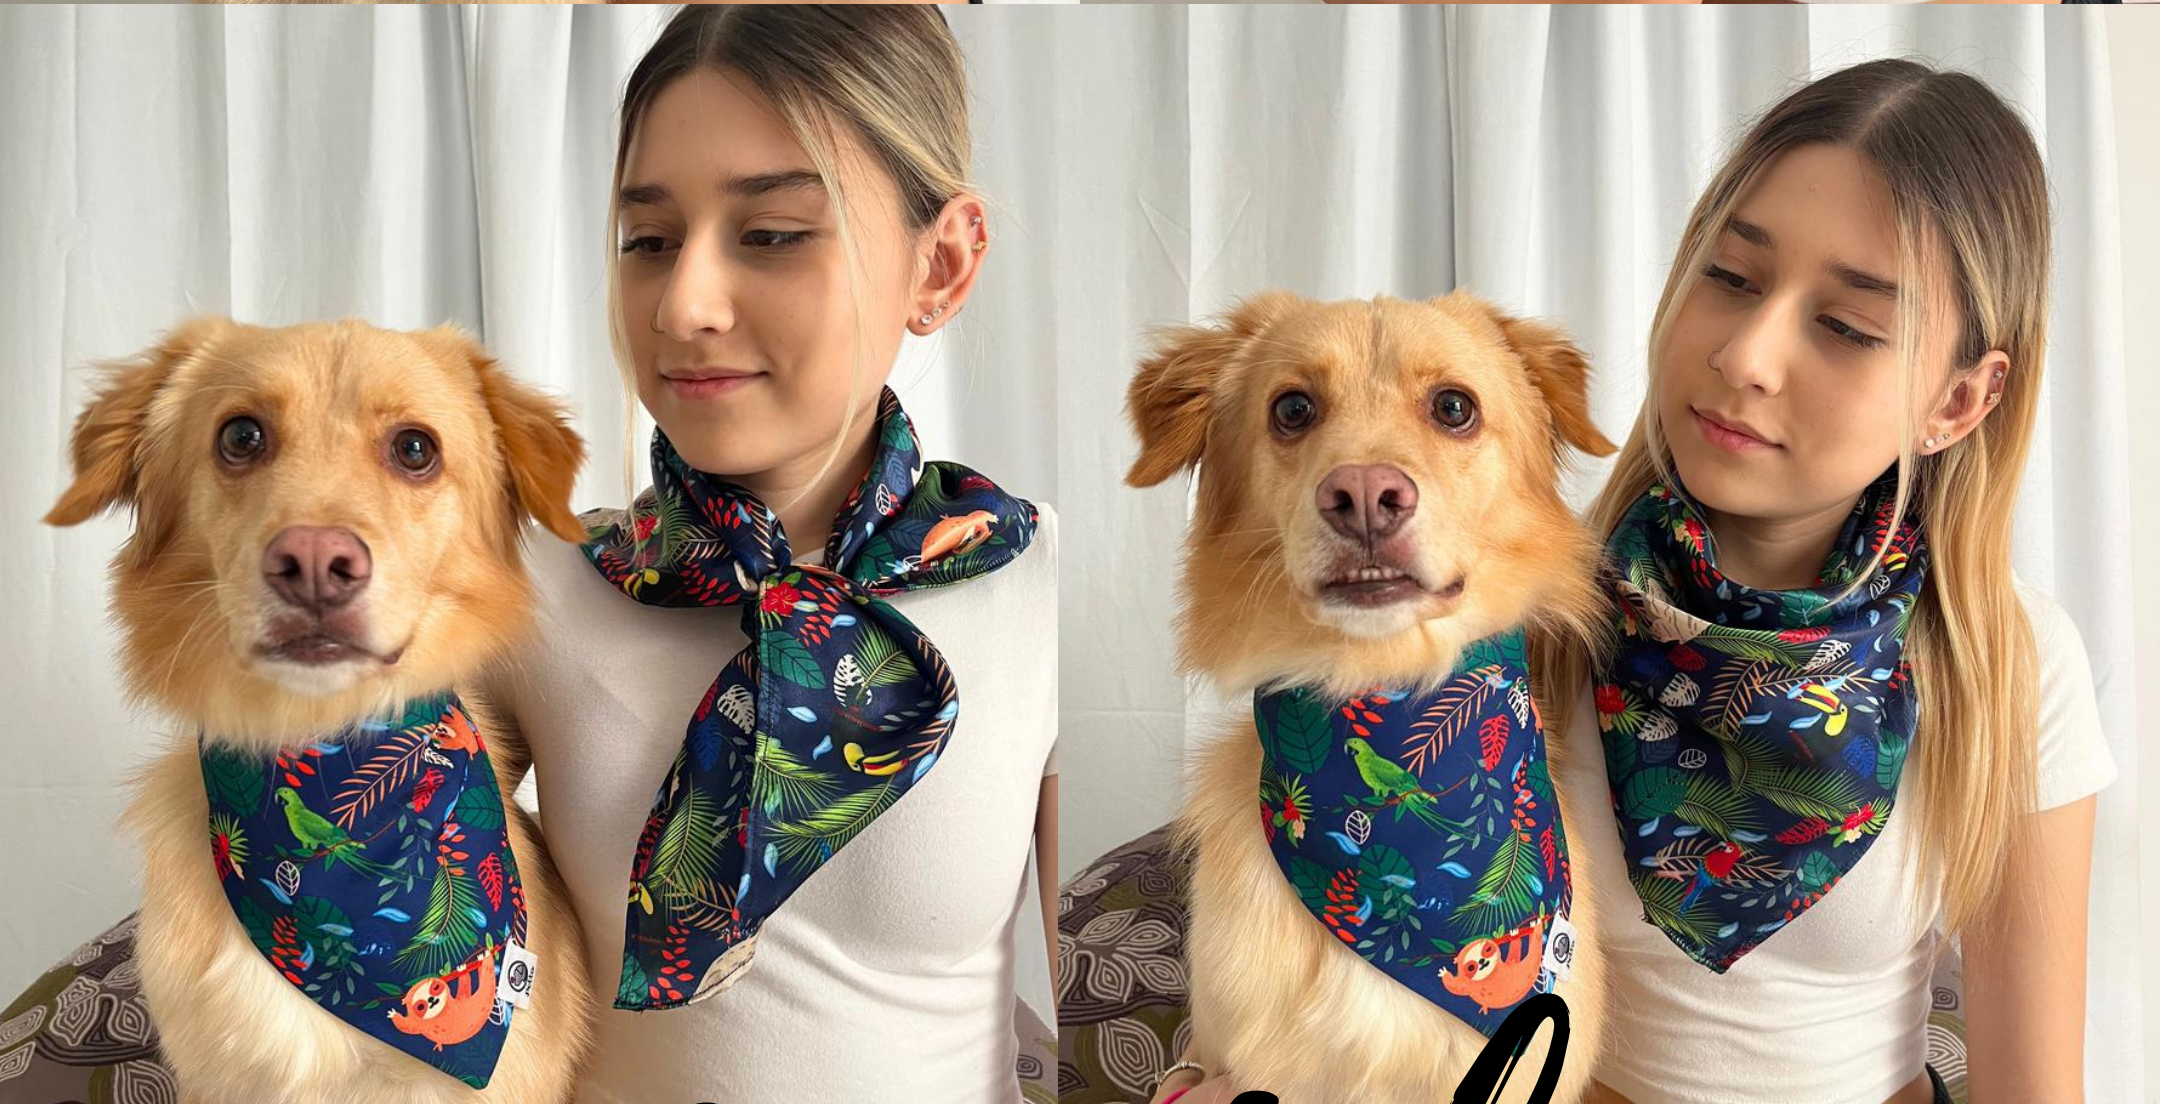

Bandana Típica

- REVERSIBLE -

**Un lado
estampado típico
que trae flora y
fauna
costarricense**

**Otro lado liso
que puede ser
rojo o azul**

**En el lado liso
puedes
personalizar con
la frase "Pura
Vida" o el nombre
de tu peludo**

****Chonete se vende por aparte**

Bandana Típica

-GUÍA DE TALLAS Y PRECIOS-

Talla **Largo Bandana** **Precio**

XS

49 cm

₡6500

S

XL

82 cm

₡8500

Bandana Reversible, un lado estampado típico y otro personalizado con pura vida y bandera de CR. El lado liso puede ser azul o rojo

Match

CON TU MASCOTA

Pañoleta \$5,000

Medidas: 55x55 cm

Material: Poliéster con efecto sedoso, ligero y suave

Por su tamaño se puede usar de muchas formas

Collar Típico

GUÍA DE TALLAS Y PRECIOS

Talla **Medida Cuello** **Precio**

XS

19-27 cm

€6500